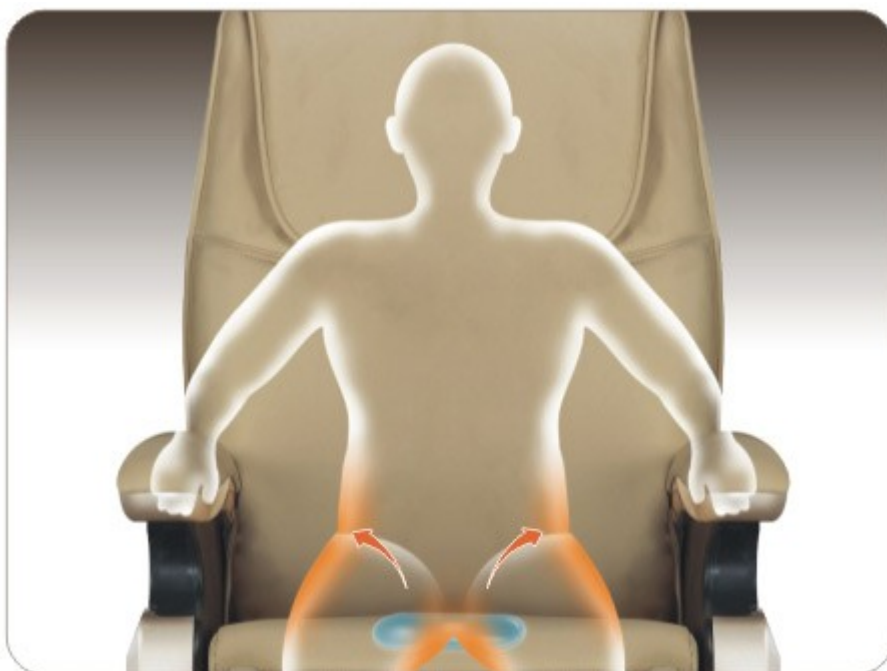

Masáž chodidel

Pro oblast chodidel jsou v křesle zabudovány masážní hlavice. Dlouhodobým užíváním této masáže Vám krouživé pohyby masážních válečků napomůžou ke změkčení pokožky především na patách.

Vzduchová masáž nohou

Vzduchová masáž nohou probíhá oboustranně v oblasti chodidel, nártu a lýtek. Vzduchové airbagy se nafukují postupně a synchronizovaně.

Magnetoterapie

Magnetoterapie je zabudována v oblasti nohou. Provádí ji 8 vestavěných magnetů 300CC, které stimulují akupunkturní body a vícenásobně tím uvolňují od bolesti nohou a přispívají k celkové úlevě.

Vibrační masáž

Stimulační vibrační masáž je umístěna v sedáku. Při její aktivaci dojde k uvolnění problematických partií. Na obrázku můžete vidět, na kterých částech těla tato masáž působí.

Vzduchová masáž v sedáku

V sedáku jsou zabudovány vzduchové airbagy, které se postupně nafukují a vyfukují. Tělo se pomalu hýbe a uvolňuje se. Na obrázku můžete vidět vliv vzduchové masáže na tělo.

Dálkové ovládání

Dálkové ovládání je přichyceno na držáku, který je nastavitelný a otočný.