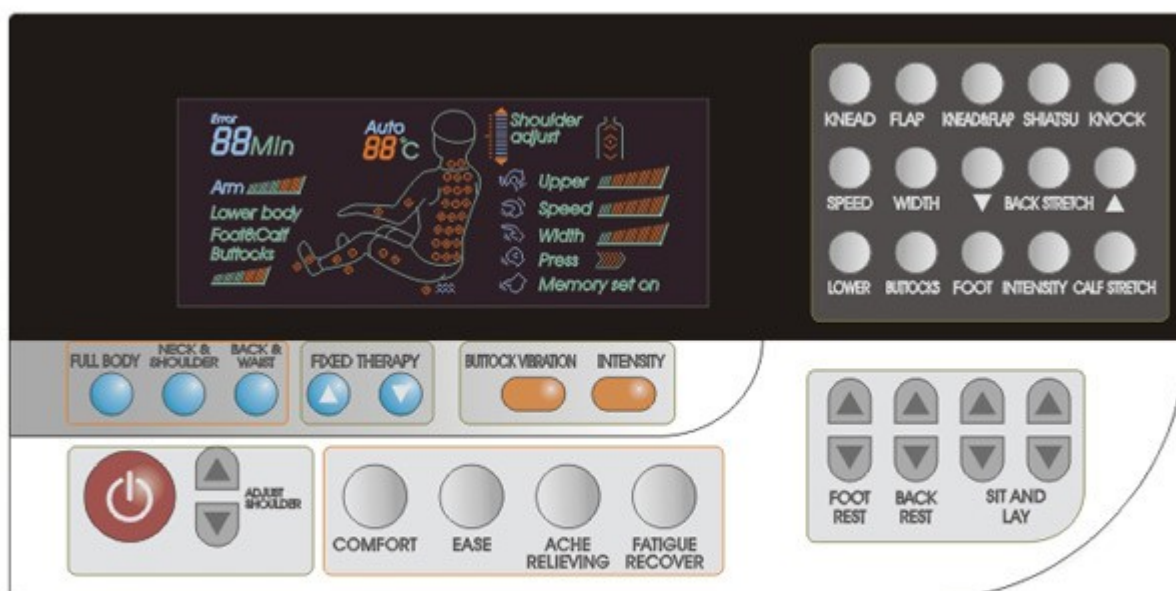

Vibrační masáž

Stimulační vibrační masáž je umístěna v sedáku. Při její aktivaci dojde k uvolnění problematických partií. Na obrázku můžete vidět, na kterých částech těla tato masáž působí.

Vzduchová masáž v sedáku

V sedáku jsou zabudovány vzduchové airbagy, které se postupně nafukují a vyfukují. Tělo se pomalu hýbe a uvolňuje se. Na obrázku můžete vidět vliv vzduchové masáže na tělo.

Dálkové ovládání

Dálkové ovládání je přichyceno na držáku, který je nastavitelný a otočný.

Dálkový ovladač

VFD ovladač zobrazuje aktuální nastavení masážního křesla včetně právě probíhajících funkcí. Na VFD displeji sledujete masážní techniky, aktuální pozici ramen, nastavení intenzity, rychlosti, právě se nafukující lymfatickou masáž atp. Tlačítka s tímto ovládáním jsou velmi elegantní a skvěle se mačkají. Mají velmi rychlou odezvu- zcela jiné ovládání oproti jiným modelům.