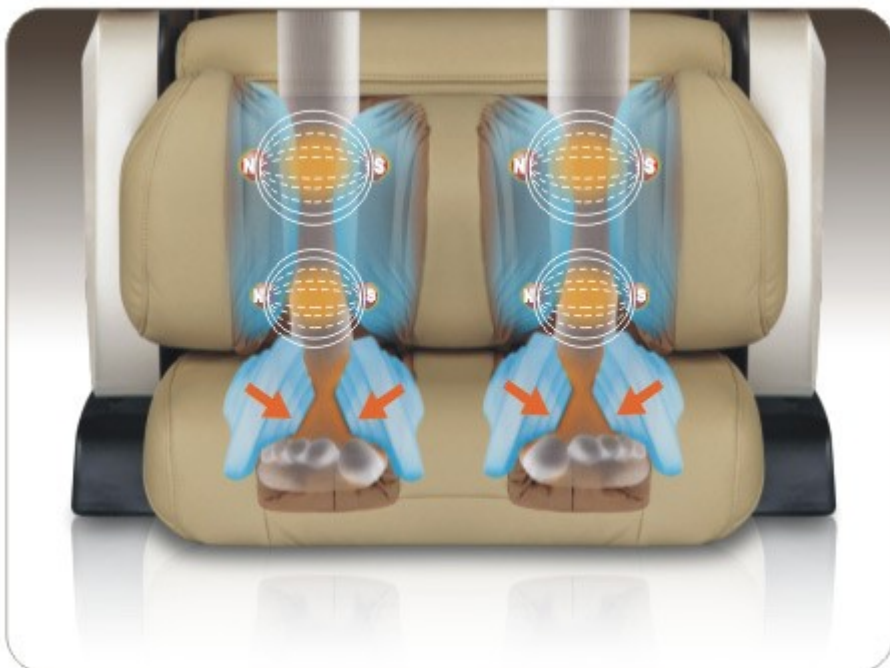

Popis masážního křesla MD-A30

Rozsah masáže:

Masážní mechanismus se pohybuje od krku, přes ramena, bedra až po pas. V závislosti na šířce postavy jsou masážní hlavice nastavitelné i ve vodorovném směru a to maximálně 21cm.

Masáž chodidel

Pro oblast chodidel jsou v křesle zabudovány masážní hlavice. Dlouhodobým užíváním této masáže Vám krouživé pohyby masážních válečků napomůžou ke změkčení pokožky především na patách.

Vzduchová masáž nohou

Vzduchová masáž nohou probíhá oboustranně v oblasti chodidel, nártu a lýtek. Vzduchové airbagy se nafukují postupně a synchronizovaně.

Magnetoterapie

Magnetoterapie je zabudována v oblasti nohou. Provádí ji 8 vestavěných magnetů 300CC, které stimulují akupunkturní body a vícenásobně tím uvolňují od bolesti nohou a přispívají k celkové úlevě.

Vibrační masáž

Stimulační vibrační masáž je umístěna v sedáku. Při její aktivaci dojde k uvolnění problematických partií. Na obrázku můžete vidět, na kterých částech těla tato masáž působí.

Vzduchová masáž v sedáku