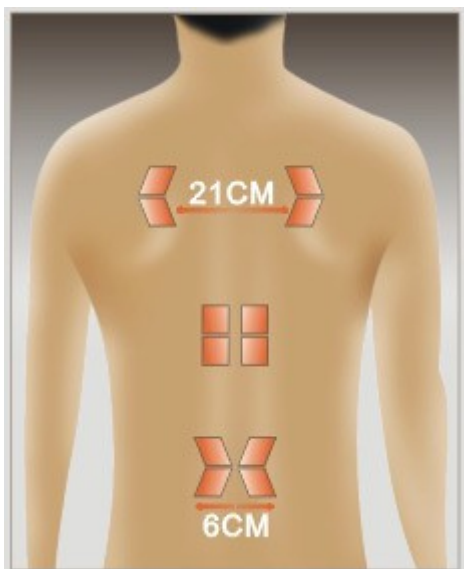

Popis masážního křesla MD-A30

Rozsah masáže:

Masážní mechanismus se pohybuje od krku, přes ramena, bedra až po pas. V závislosti na šířce postavy jsou masážní hlavice nastavitelné i ve vodorovném směru a to maximálně 21cm.

Nastavitelná šířka masáže:

Rozsah masáže ve vodorovném směru je od 6 do 21 cm. Při manuální masáži je tento rozsah nastavitelný ve třech úrovních.

Polohování křesla

Polohování křesla je plně elektrické. Podpěrka nohou a zádová opěrka se polohují nezávisle na sobě. Křeslo si tímto způsobem můžete nastavit do Vaší oblíbené polohy.

Vzduchová masáž nohou probíhá oboustranně v oblasti chodidel, nártu a lýtek. Vzduchové airbagy se nafukují postupně a synchronizovaně.

Magnetoterapie

Magnetoterapie je zabudována v oblasti nohou. Provádí ji 8 vestavěných magnetů 300CC, které stimulují akupunkturní body a vícenásobně tím uvolňují od bolesti nohou a přispívají k celkové úlevě.

Vibrační masáž

Stimulační vibrační masáž je umístěna v sedáku. Při její aktivaci dojde k uvolnění problematických partií. Na obrázku můžete vidět, na kterých částech těla tato masáž působí.

Vzduchová masáž v sedáku