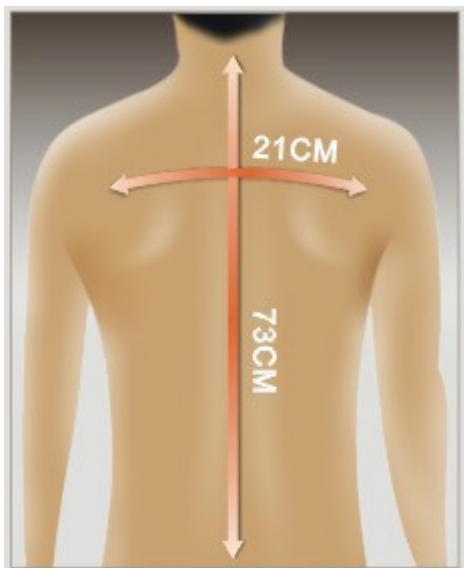

Popis masážního křesla MD-A30

Rozsah masáže:

Masážní mechanismus se pohybuje od krku, přes ramena, bedra až po pas. V závislosti na šířce postavy jsou masážní hlavice nastavitelné i ve vodorovném směru a to maximálně 21cm.

Nastavitelná šířka masáže:

Rozsah masáže ve vodorovném směru je od 6 do 21 cm. Při manuální masáži je tento rozsah nastavitelný ve třech úrovních.

Polohování křesla

Polohování křesla je plně elektrické. Podpěrka nohou a zádová opěrka se polohují nezávisle na sobě. Křeslo si tímto způsobem můžete nastavit do Vaší oblíbené polohy.