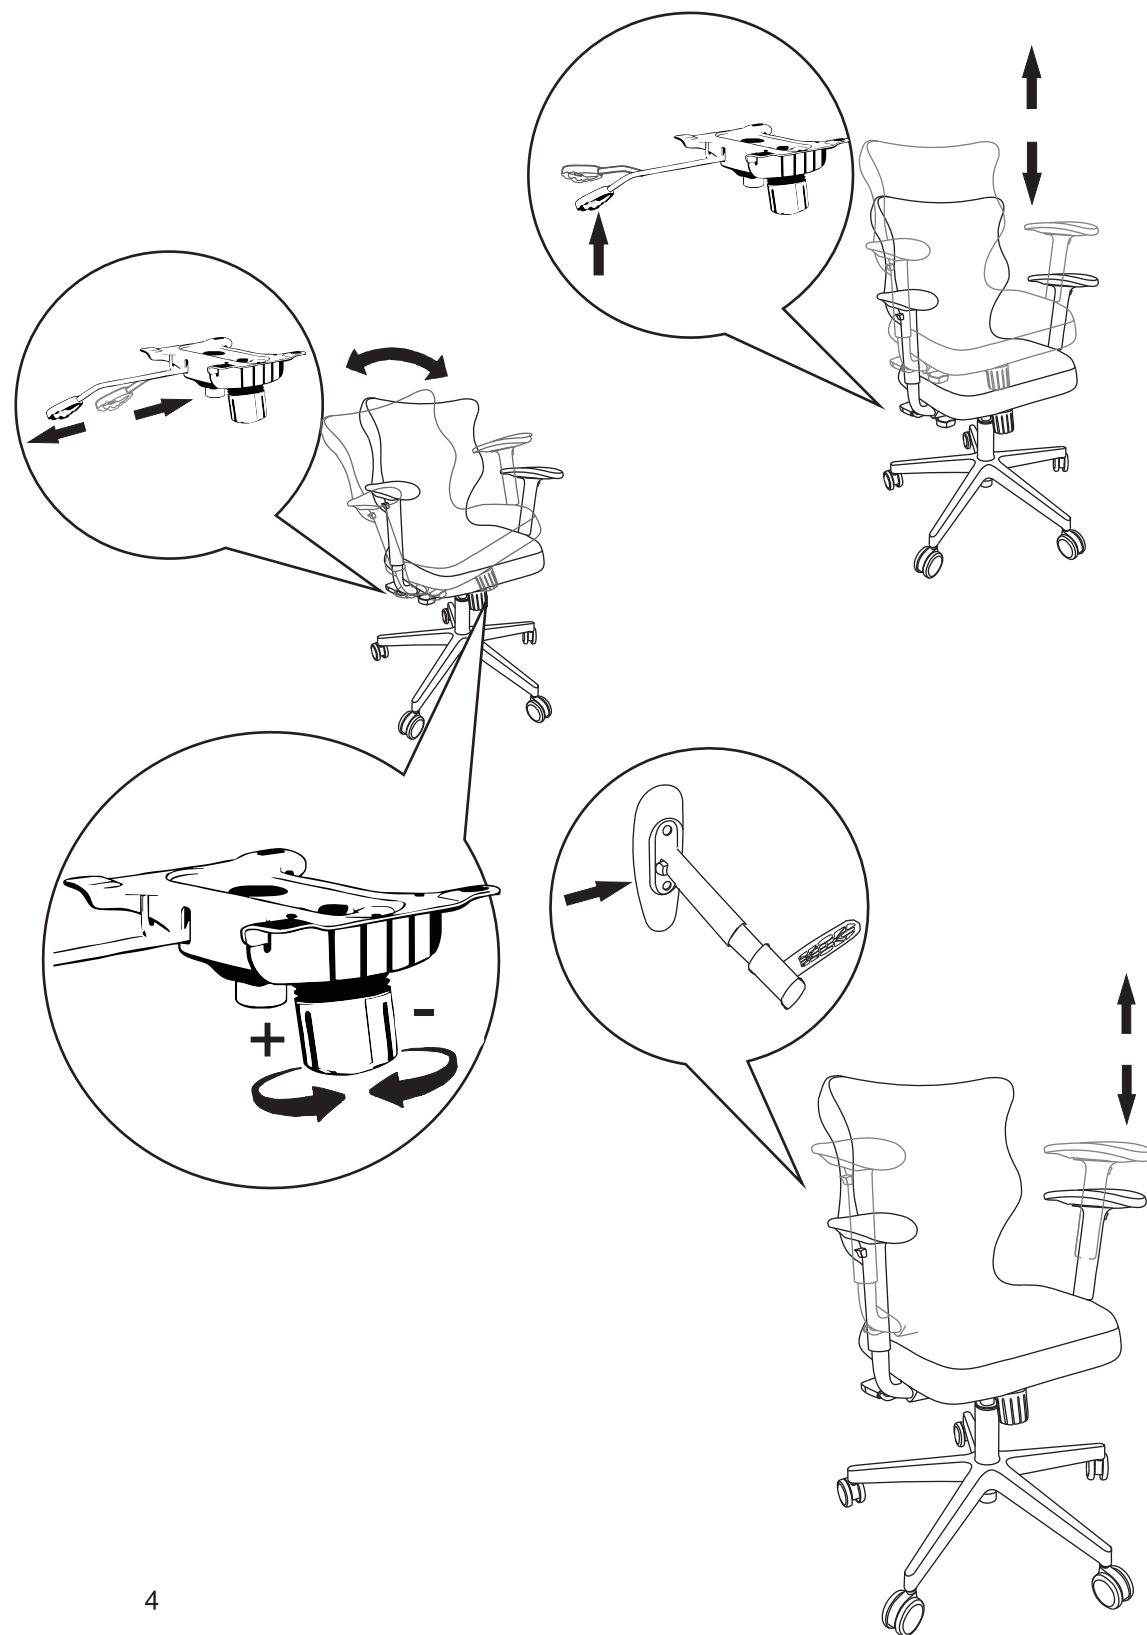

# NERO BLACK

<b>A</b>  1x	<b>B</b>  1x	<b>C</b>  1x	<b>D</b>  5x	<b>E</b>  2x	<b>F</b>  2x	
<b>G</b>  8x M6X14	<b>H</b>  4x M6X30	<b>I</b>  2x M6X40	<b>J(R)</b> 	<b>J(L)</b> 	<b>K</b>  1x	<b>L</b>  1x

🕒 10min.